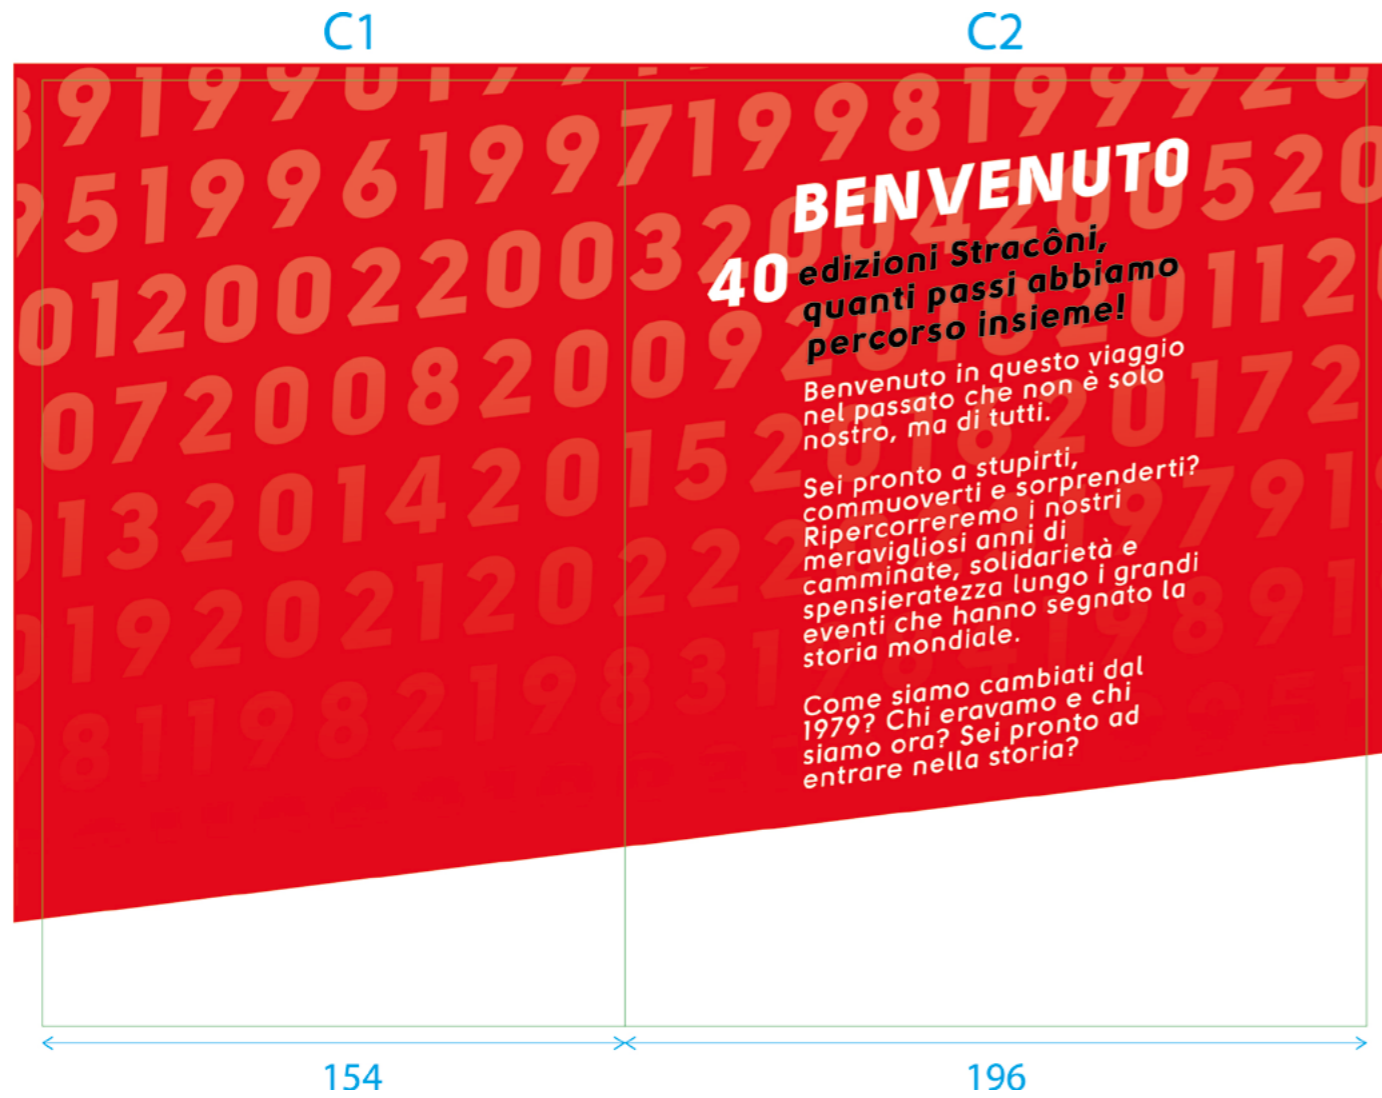

**STRACÔNI
CONTEST**

ECO-À PORTER

KIT STILISTA
GRAFICHE PANNELLI

le quote sono espresse in cm

SCALA IMMAGINE 1:20

1 mm = 2 cm

10 mm = 20 cm

A4

le quote sono espresse in cm

SCALA IMMAGINE 1:20

1mm = 2 cm

10 mm = 20 cm

le quote sono espresse in cm

SCALA IMMAGINE 1:20

1 mm = 2 cm

10 mm = 20 cm

C3

250

200

le quote sono espresse in cm

SCALA IMMAGINE 1:20

1 mm = 2 cm

10 mm = 20 cm

Dalla fine degli anni '80 del 1900 il mondo non è stato più lo stesso.
 La caduta del Muro di Berlino nel **1989** ha cambiato gli equilibri dell'assetto mondiale. È la fine della guerra fredda, il blocco sovietico crolla, si parla sempre più di Europa unita. La nostra realtà quotidiana è figlia di questo evento.
 Il **1989** è anche l'anno del grande ritorno della Stracóni, che dopo 4 anni di pausa, dal 1985 al 1988, supera i grandi successi raggiunti nei primi anni con una stracitadina ancora più ricca ed emozionante! Intanto, agli inizi degli anni '90, l'Italia vive momenti di paura e tensioni, in particolare nel **1992** con gli attentati mafiosi ai magistrati Giovanni Falcone e a Paolo Borsellino.
 La storia è caratterizzata da eventi di ogni tipo, anche le innovazioni in campo ludico hanno la loro importanza. Nel **1994** la Sony Computer Entertainment presenta la PlayStation, segnando l'inizio della rivoluzione per il settore dei videogiochi, merito della nuova console a 32 bit che propone una grafica a tre dimensioni.