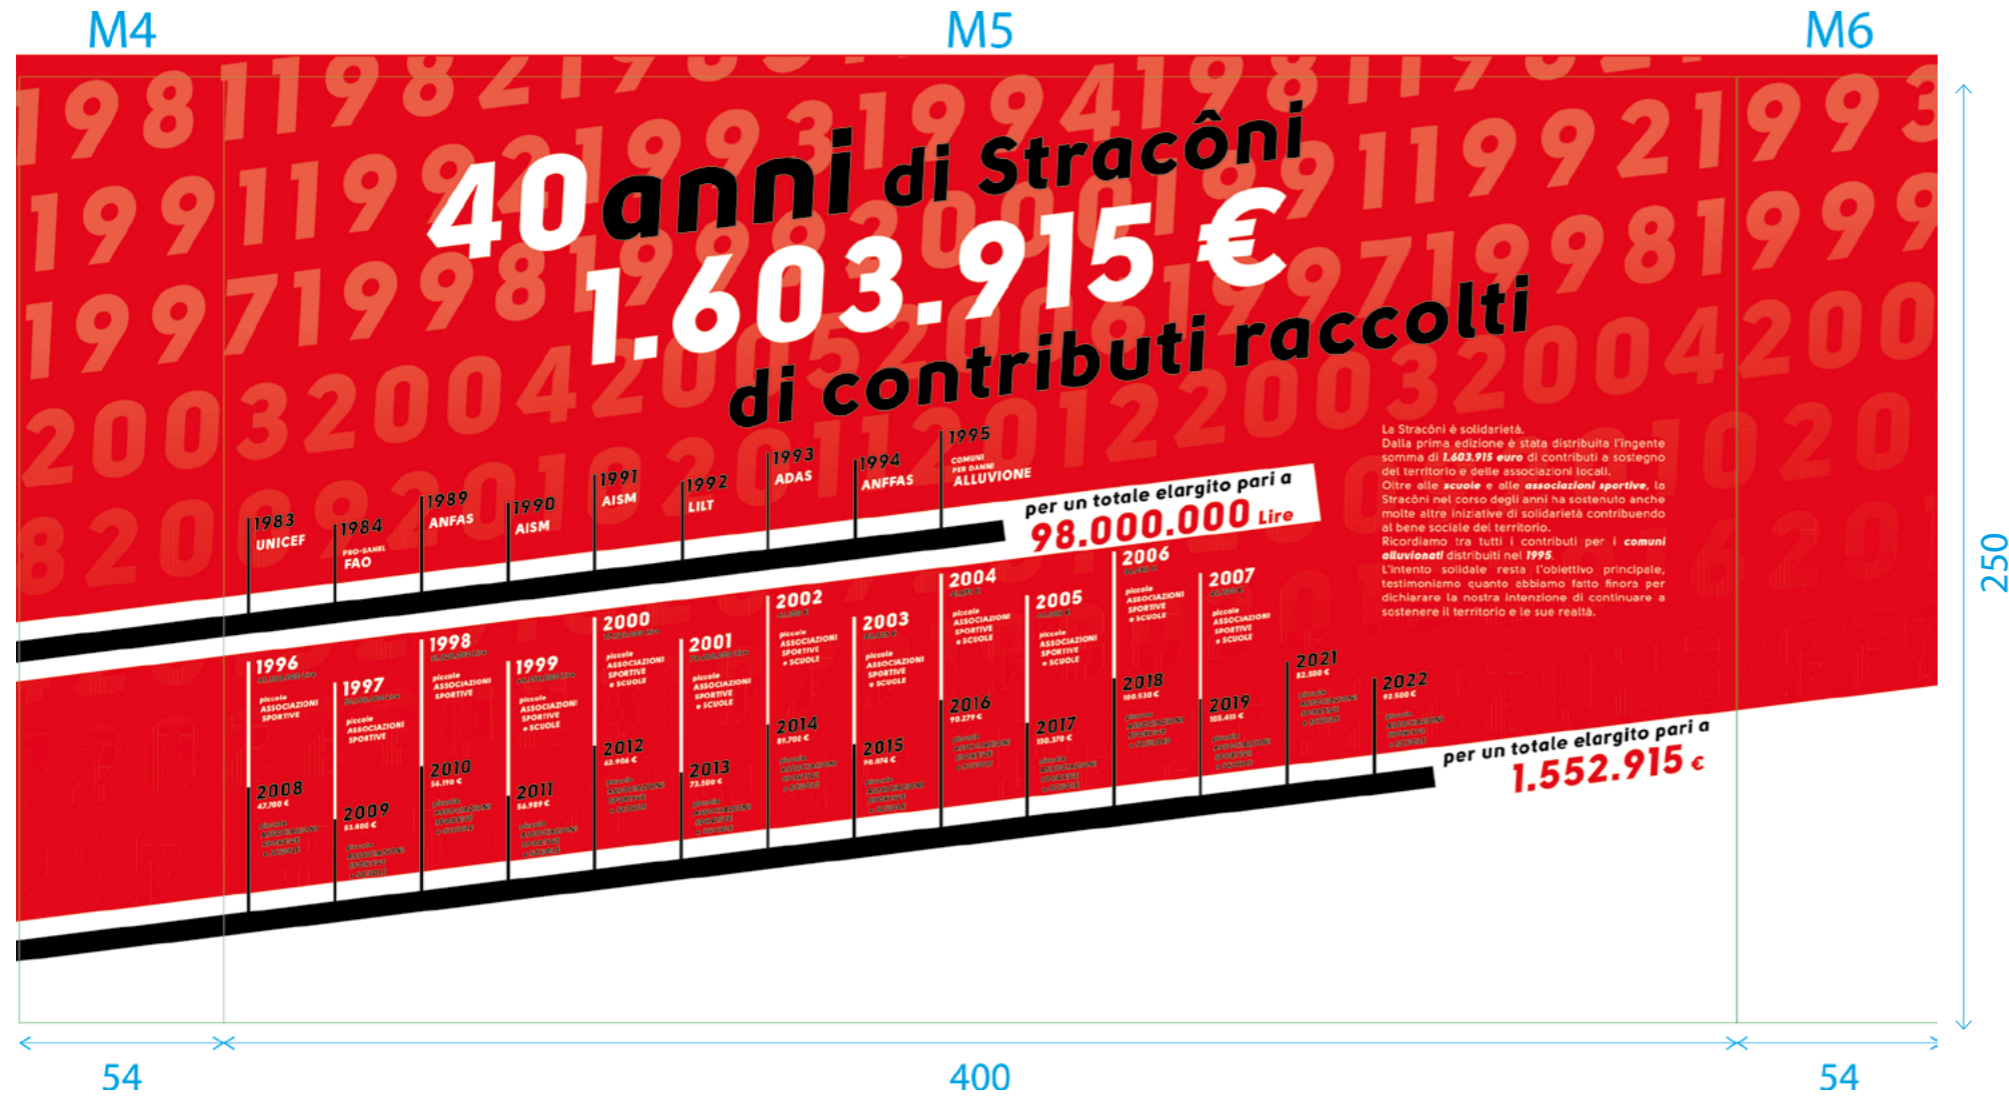

**STRACÔNI
CONTEST**

ECO-À PORTER

KIT STILISTA
GRAFICHE PANNELLI

le quote sono espresse in cm

SCALA IMMAGINE 1:20

1 mm = 2 cm

10 mm = 20 cm

A4

le quote sono espresse in cm

SCALA IMMAGINE 1:20

1mm = 2 cm

10 mm = 20 cm

le quote sono espresse in cm

SCALA IMMAGINE 1:20

1mm = 2 cm

10 mm = 20 cm

le quote sono espresse in cm

SCALA IMMAGINE 1:20

1mm = 2 cm

10 mm = 20 cm

le quote sono espresse in cm

SCALA IMMAGINE 1:20

1 mm = 2 cm

10 mm = 20 cm

le quote sono espresse in cm

SCALA IMMAGINE 1:20

1mm = 2 cm

10 mm = 20 cm

le quote sono espresse in cm
 SCALA IMMAGINE 1:20