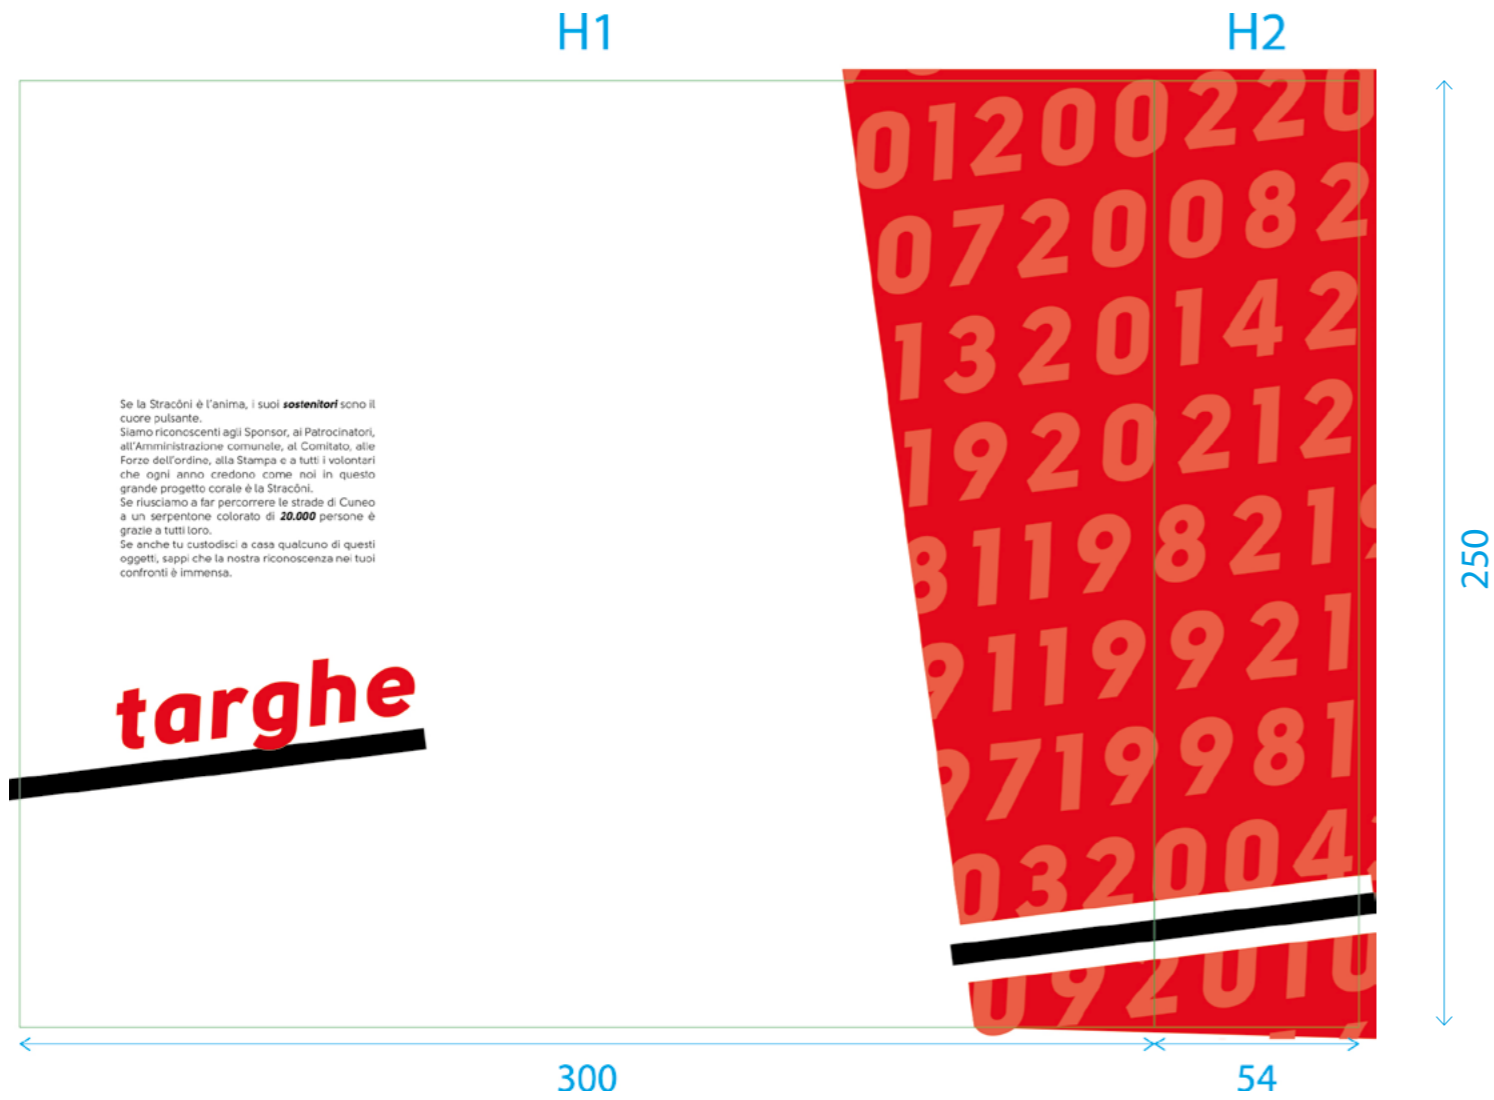

**STRACÔNI
CONTEST**

ECO-À PORTER

KIT STILISTA
GRAFICHE PANNELLI

le quote sono espresse in cm

SCALA IMMAGINE 1:20

1 mm = 2 cm

10 mm = 20 cm

A4

le quote sono espresse in cm

SCALA IMMAGINE 1:20

1mm = 2 cm

10 mm = 20 cm

le quote sono espresse in cm

SCALA IMMAGINE 1:20

1mm = 2 cm

10 mm = 20 cm

le quote sono espresse in cm

SCALA IMMAGINE 1:20

1 mm = 2 cm

10 mm = 20 cm

le quote sono espresse in cm

SCALA IMMAGINE 1:20

1mm = 2 cm

10 mm = 20 cm