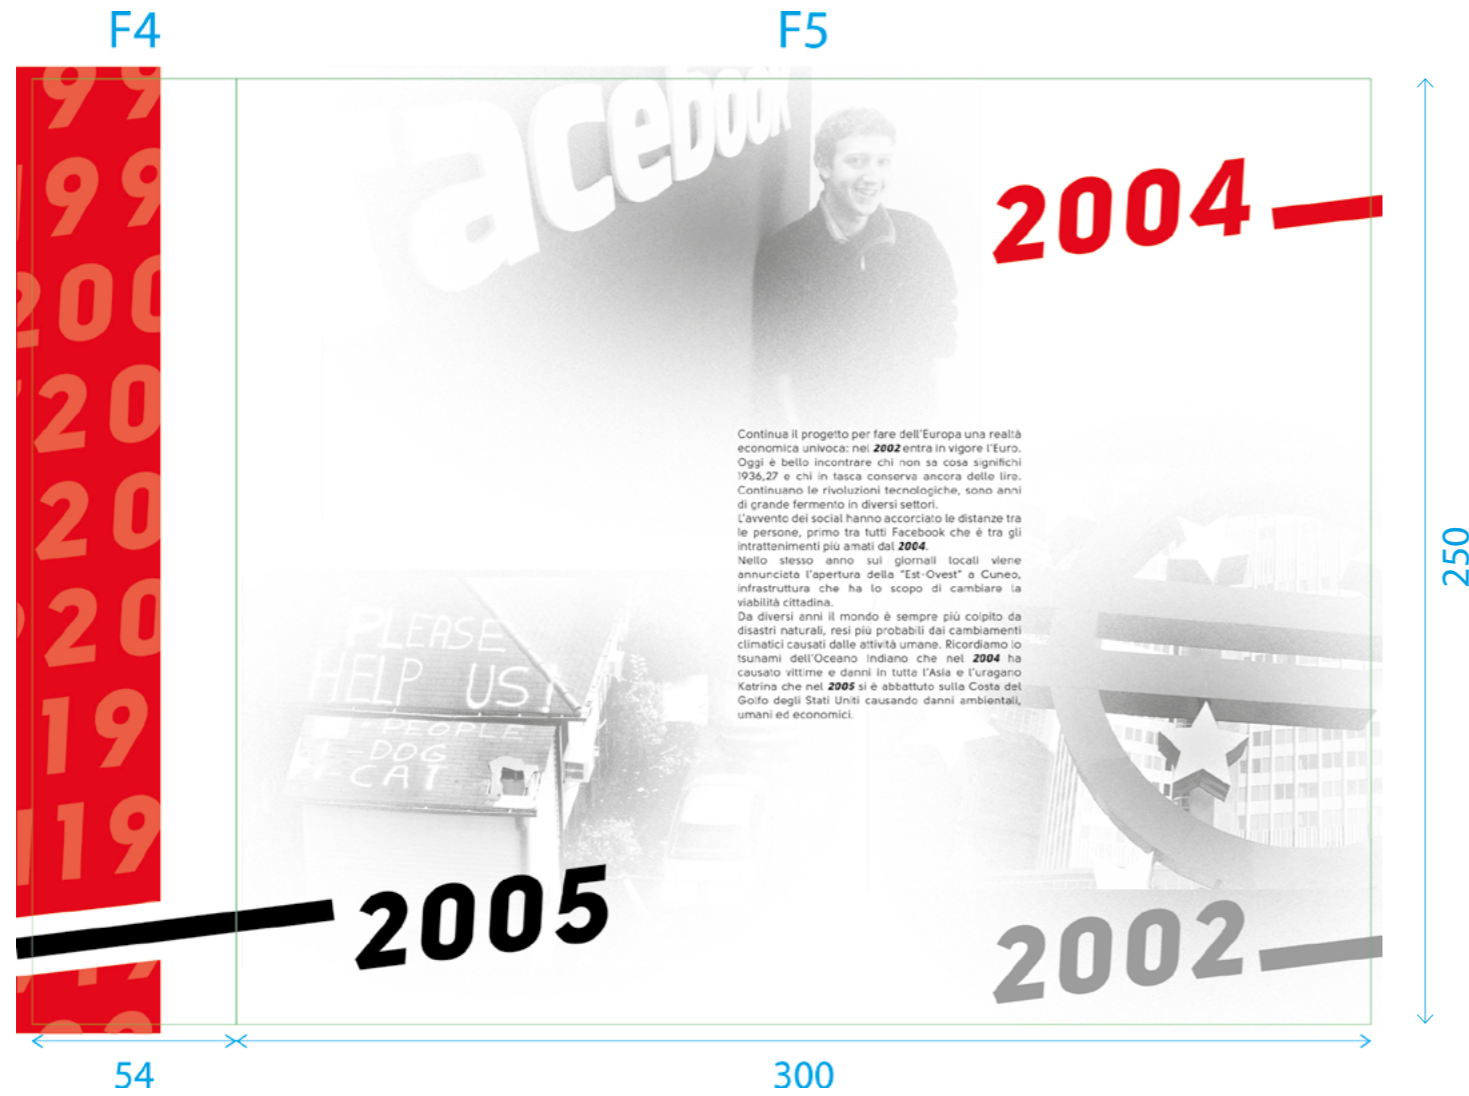

**STRACÔNI
CONTEST**

ECO-À PORTER

KIT STILISTA
GRAFICHE PANNELLI

le quote sono espresse in cm

SCALA IMMAGINE 1:20

1 mm = 2 cm

10 mm = 20 cm

A4

C3

250

200

le quote sono espresse in cm

SCALA IMMAGINE 1:20

1 mm = 2 cm

10 mm = 20 cm

Dalla fine degli anni '80 del 1900 il mondo non è stato più lo stesso.
 La caduta del Muro di Berlino nel **1989** ha cambiato gli equilibri dell'assetto mondiale. È la fine della guerra fredda, il blocco sovietico crolla, si parla sempre più di Europa unita. La nostra realtà quotidiana è figlia di questo evento.
 Il **1989** è anche l'anno del grande ritorno della Stracóni, che dopo 4 anni di pausa, dal 1985 al 1988, supera i grandi successi raggiunti nei primi anni con una stracitadina ancora più ricca ed emozionante! Intanto, agli inizi degli anni '90, l'Italia vive momenti di paura e tensioni, in particolare nel **1992** con gli attentati mafiosi ai magistrati Giovanni Falcone e a Paolo Borsellino.
 La storia è caratterizzata da eventi di ogni tipo, anche le innovazioni in campo ludico hanno la loro importanza. Nel **1994** la Sony Computer Entertainment presenta la PlayStation, segnando l'inizio della rivoluzione per il settore dei videogiochi, merito della nuova console a 32 bit che propone una grafica a tre dimensioni.

le quote sono espresse in cm

SCALA IMMAGINE 1:20

1mm = 2 cm

10 mm = 20 cm

le quote sono espresse in cm

SCALA IMMAGINE 1:20

1 mm = 2 cm

10 mm = 20 cm

le quote sono espresse in cm

SCALA IMMAGINE 1:20

1mm = 2 cm

10 mm = 20 cm

le quote sono espresse in cm

SCALA IMMAGINE 1:20

1mm = 2 cm

10 mm = 20 cm