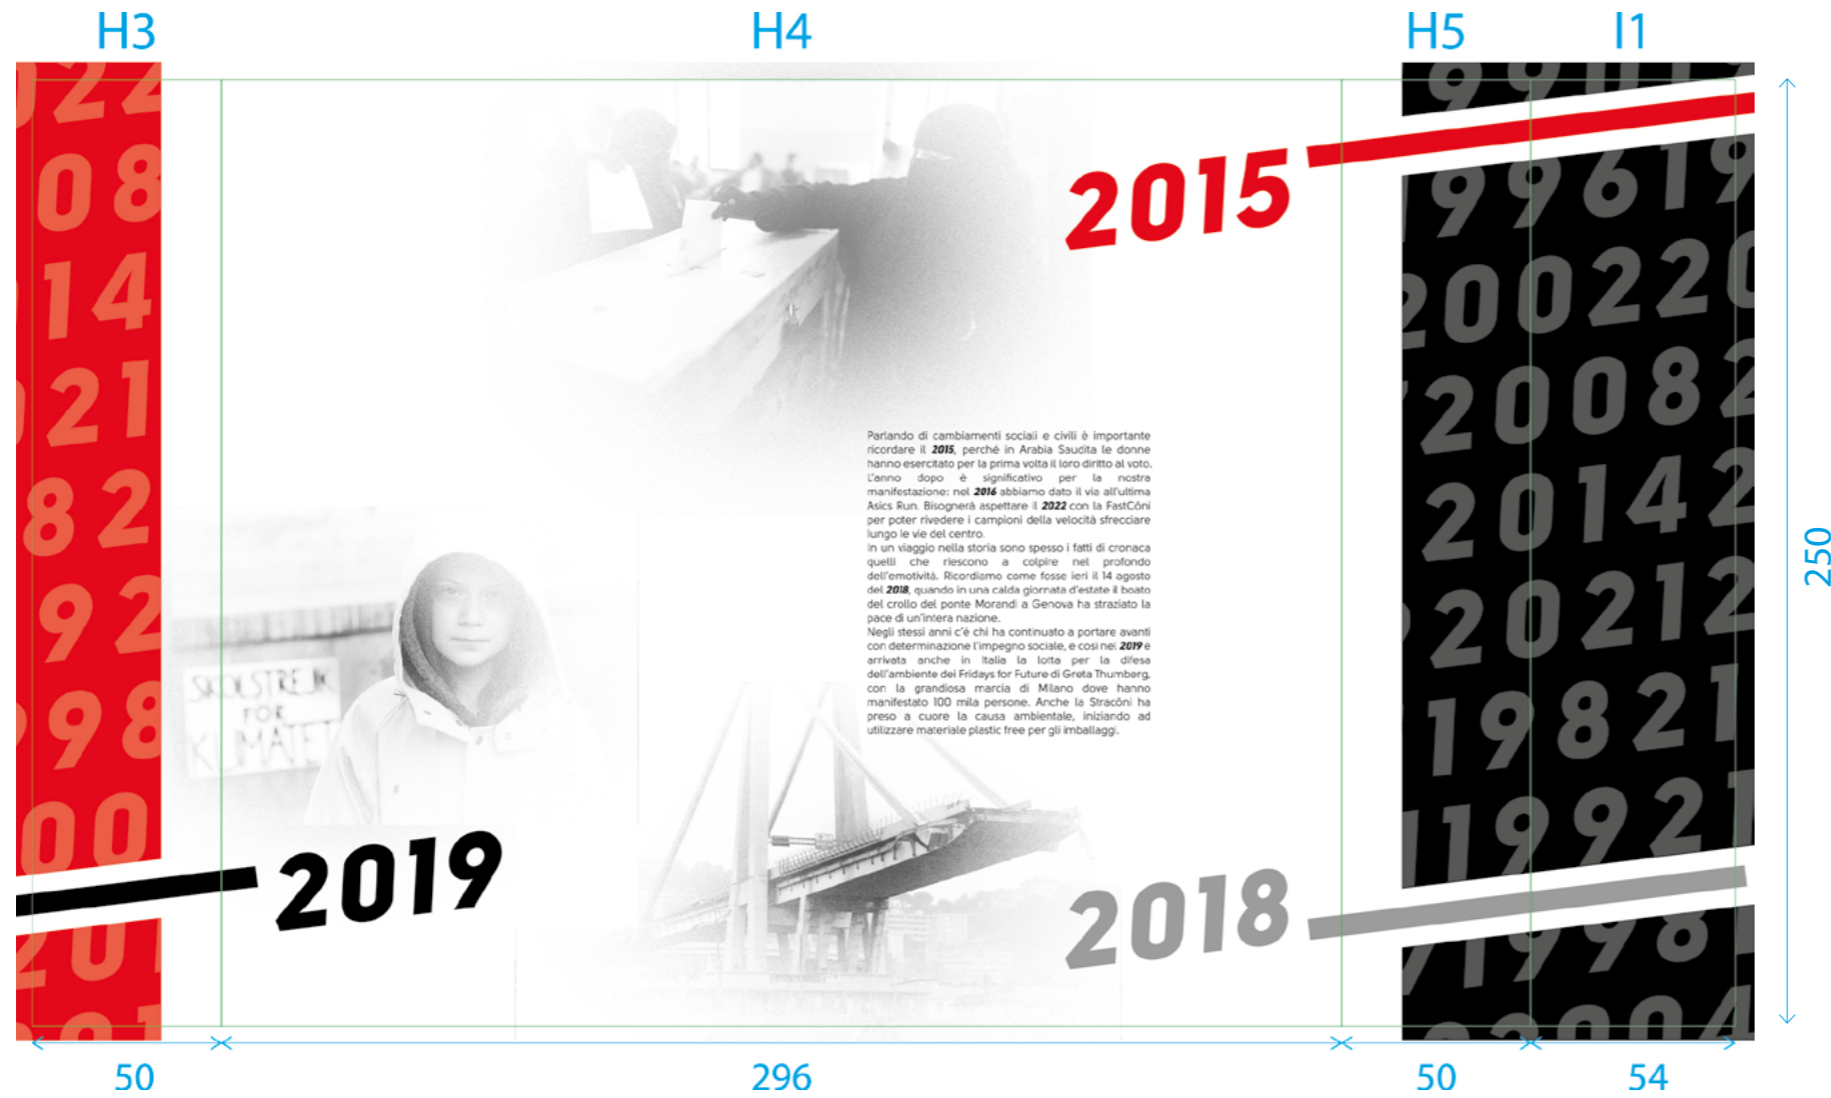

**STRACÔNI
CONTEST**

ECO-À PORTER

KIT STILISTA
GRAFICHE PANNELLI

le quote sono espresse in cm

SCALA IMMAGINE 1:20

1 mm = 2 cm

10 mm = 20 cm

A4

le quote sono espresse in cm

SCALA IMMAGINE 1:20

1mm = 2 cm

10 mm = 20 cm

le quote sono espresse in cm

SCALA IMMAGINE 1:20

1mm = 2 cm

10 mm = 20 cm