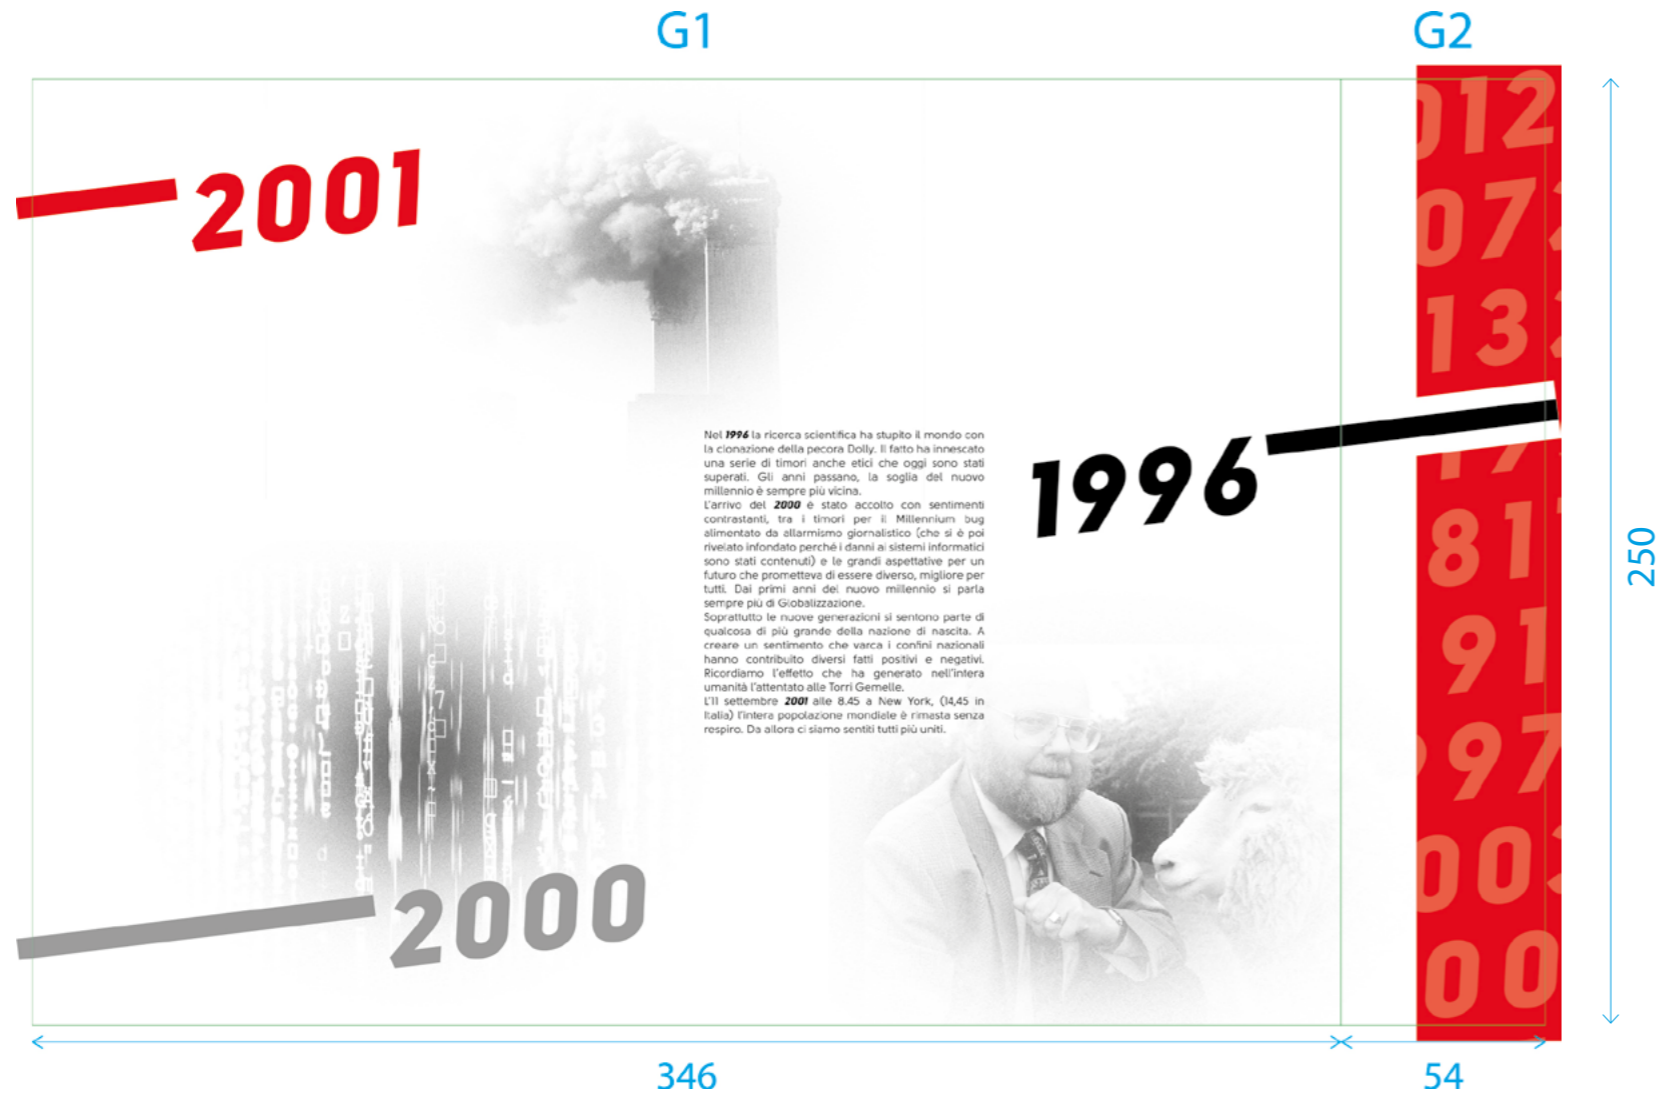

**STRACÔNI
CONTEST**

ECO-À PORTER

KIT STILISTA
GRAFICHE PANNELLI

le quote sono espresse in cm

SCALA IMMAGINE 1:20

1 mm = 2 cm

10 mm = 20 cm

A4

C3

250

200

le quote sono espresse in cm

SCALA IMMAGINE 1:20

1 mm = 2 cm

10 mm = 20 cm

Dalla fine degli anni '80 del 1900 il mondo non è stato più lo stesso.
 La caduta del Muro di Berlino nel **1989** ha cambiato gli equilibri dell'assetto mondiale. È la fine della guerra fredda, il blocco sovietico crolla, si parla sempre più di Europa unita. La nostra realtà quotidiana è figlia di questo evento.
 Il **1989** è anche l'anno del grande ritorno della Stracóni, che dopo 4 anni di pausa, dal 1985 al 1988, supera i grandi successi raggiunti nei primi anni con una stracitadina ancora più ricca ed emozionante! Intanto, agli inizi degli anni '90, l'Italia vive momenti di paura e tensioni, in particolare nel **1992** con gli attentati mafiosi ai magistrati Giovanni Falcone e a Paolo Borsellino.
 La storia è caratterizzata da eventi di ogni tipo, anche le innovazioni in campo ludico hanno la loro importanza. Nel **1994** la Sony Computer Entertainment presenta la PlayStation, segnando l'inizio della rivoluzione per il settore dei videogiochi, merito della nuova console a 32 bit che propone una grafica a tre dimensioni.

le quote sono espresse in cm

SCALA IMMAGINE 1:20

1mm = 2 cm

10 mm = 20 cm

le quote sono espresse in cm

SCALA IMMAGINE 1:20

1mm = 2 cm

10 mm = 20 cm

le quote sono espresse in cm

SCALA IMMAGINE 1:20

1 mm = 2 cm

10 mm = 20 cm

le quote sono espresse in cm

SCALA IMMAGINE 1:20

1mm = 2 cm

10 mm = 20 cm