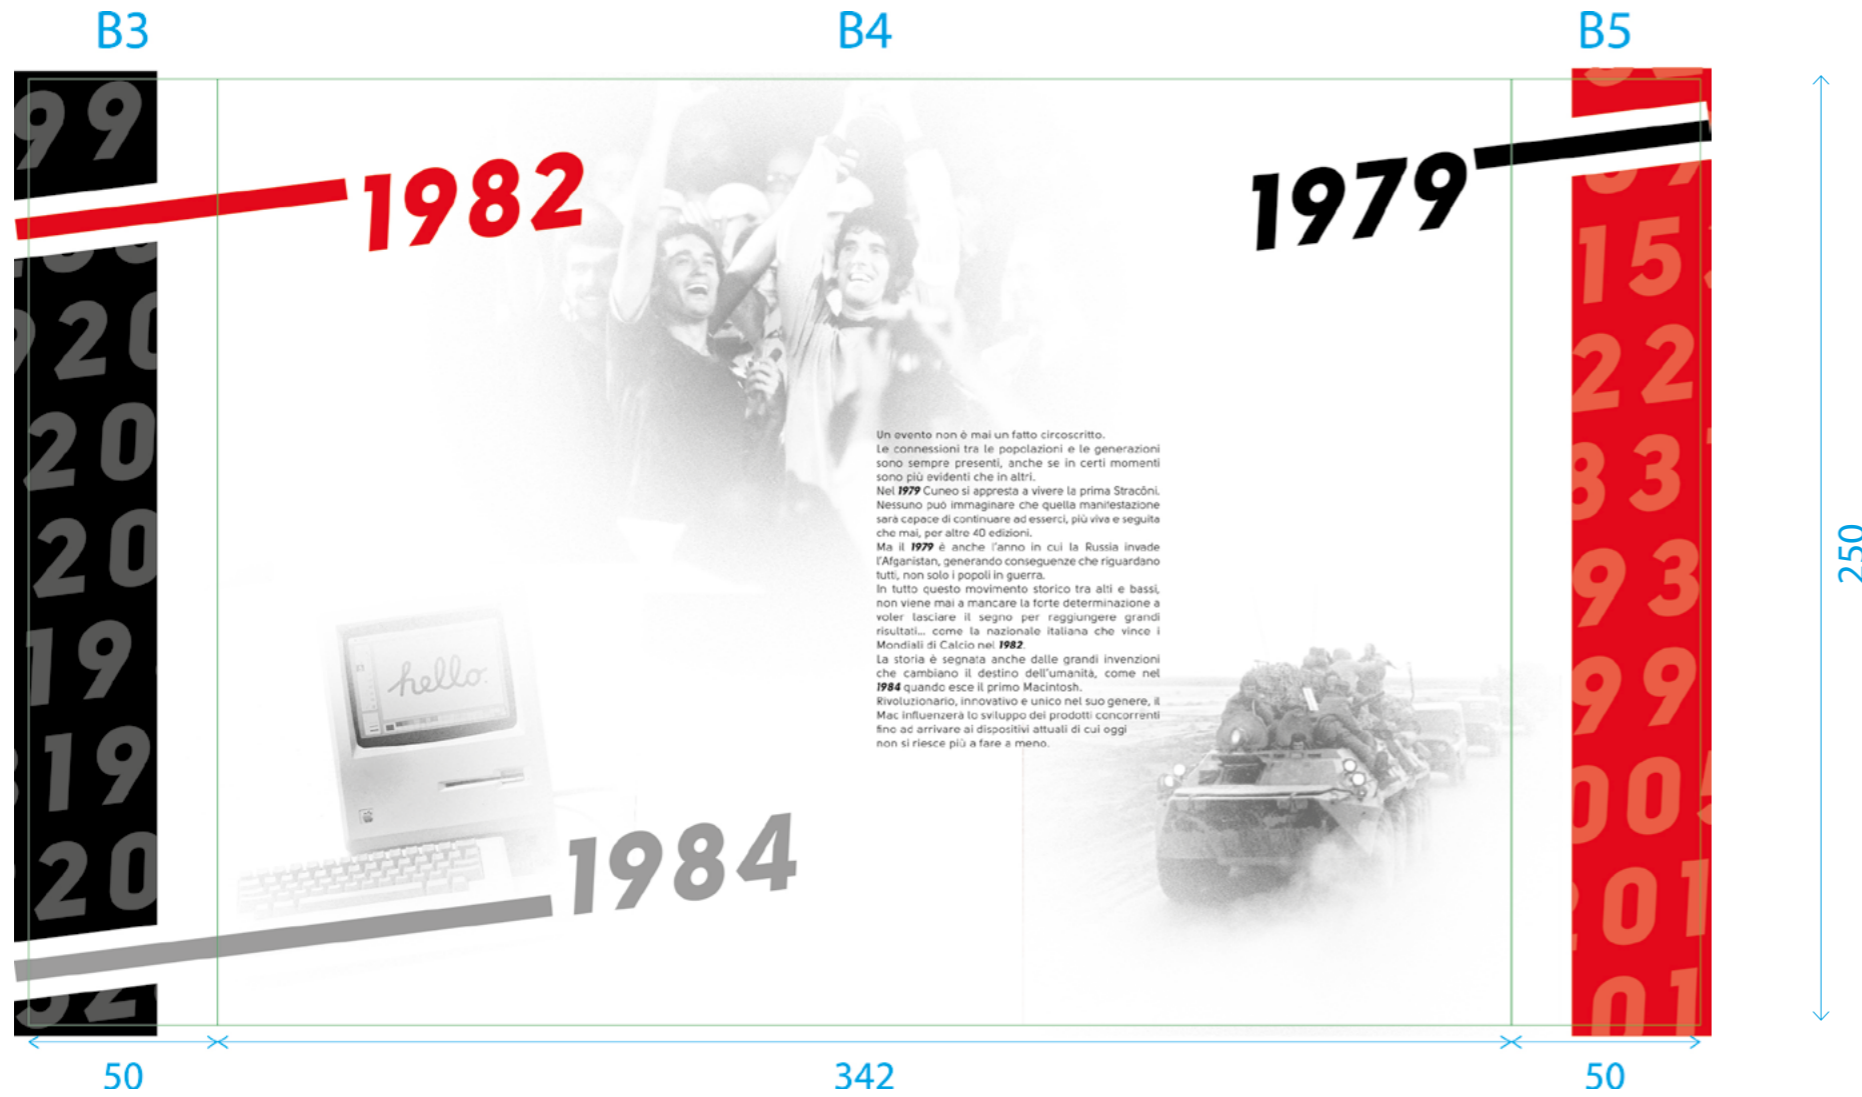

**STRACÔNI
CONTEST**

ECO-À PORTER

KIT STILISTA
GRAFICHE PANNELLI

le quote sono espresse in cm

SCALA IMMAGINE 1:20

1 mm = 2 cm

10 mm = 20 cm

A4

le quote sono espresse in cm

SCALA IMMAGINE 1:20

1mm = 2 cm

10 mm = 20 cm

le quote sono espresse in cm

SCALA IMMAGINE 1:20

1mm = 2 cm

10 mm = 20 cm

C3

250

200

le quote sono espresse in cm

SCALA IMMAGINE 1:20

1 mm = 2 cm

10 mm = 20 cm

Dalla fine degli anni '80 del 1900 il mondo non è stato più lo stesso.
 La caduta del Muro di Berlino nel **1989** ha cambiato gli equilibri dell'assetto mondiale. È la fine della guerra fredda, il blocco sovietico crolla, si parla sempre più di Europa unita. La nostra realtà quotidiana è figlia di questo evento.
 Il **1989** è anche l'anno del grande ritorno della Stracóni, che dopo 4 anni di pausa, dal 1985 al 1988, supera i grandi successi raggiunti nei primi anni con una stracitadina ancora più ricca ed emozionante! Intanto, agli inizi degli anni '90, l'Italia vive momenti di paura e tensioni, in particolare nel **1992** con gli attentati mafiosi ai magistrati Giovanni Falcone e a Paolo Borsellino.
 La storia è caratterizzata da eventi di ogni tipo, anche le innovazioni in campo ludico hanno la loro importanza. Nel **1994** la Sony Computer Entertainment presenta la PlayStation, segnando l'inizio della rivoluzione per il settore dei videogiochi, merito della nuova console a 32 bit che propone una grafica a tre dimensioni.